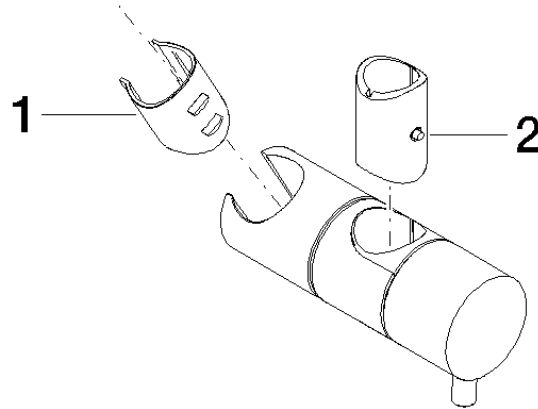

12 580 970

• per diametro del tubo 18 mm

Compatibile con: IMO, LULU, MADISON,
MEM, TARA, CL.1, LISSÉ, VAIA, META,
CYO

	Light Gold	12 580 970-26
	Cromato	12 580 970-00
	Platinato spazzolato	12 580 970-06
	Platinato	12 580 970-08
	Ottone (Oro 23k)	12 580 970-09
	Dark Chrome	12 580 970-19
	Light Gold spazzolato	12 580 970-27
	Ottone spazzolato (Oro 23k)	12 580 970-28
	Nero opaco	12 580 970-33
	Bronzo spazzolato	12 580 970-42
	Champagne spazzolato (Oro 22k)	12 580 970-46
	Champagne (Oro 22k)	12 580 970-47
	Cromo spazzolato	12 580 970-93
	Dark Platinum spazzolato	12 580 970-99

12 580 970

mm [inches]

12 580 970

Parts for other
finishes can be found
here: Cromato

Elenco delle parti di ricambio

N.	Codice articolo	Denominazione	Quantità necessaria	Tempo di produzione
1	09 12 12 217 90	bussola	1	2
2	08 18 40 579 90	adattatore	1	2