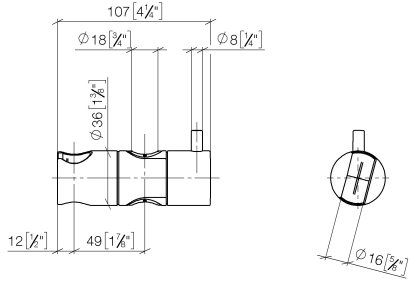

12 580 970

• per diametro del tubo 18 mm

Compatibile con: IMO, LULU, MADISON,
MEM, TARA, CL.1, LISSÉ, VAIA, META,
CYO

	Light Gold	12 580 970-26
	Cromato	12 580 970-00
	Platinato spazzolato	12 580 970-06
	Platinato	12 580 970-08
	Ottone (Oro 23k)	12 580 970-09
	Dark Chrome	12 580 970-19
	Light Gold spazzolato	12 580 970-27
	Ottone spazzolato (Oro 23k)	12 580 970-28
	Nero opaco	12 580 970-33
	Bronzo spazzolato	12 580 970-42
	Champagne spazzolato (Oro 22k)	12 580 970-46
	Champagne (Oro 22k)	12 580 970-47
	Cromo spazzolato	12 580 970-93
	Dark Platinum spazzolato	12 580 970-99

12 580 970

mm [inches]

12 580 970

Parts for other
finishes can be found
here: Cromato

Elenco delle parti di ricambio

N.	Codice articolo	Denominazione	Quantità necessaria	Tempo di produzione
1	09 12 12 217 90	bussola	1	2
2	08 18 40 579 90	adattatore	1	2